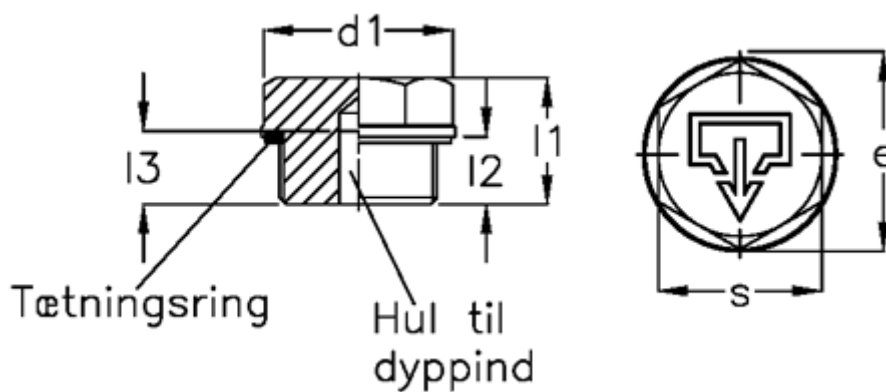

Varenummer: 20241523
Beskrivelse: E+G
Gevindprop GN 741-32-M26x1,5-AS-1

Mål

$d_1 = 32$
 $d_2 = M26 \times 1,5$
 $d_4 = M5$
 $e = 31,2$
 $l_1 = 17,0$
 $l_2 = 9,0$
 $s = 22$